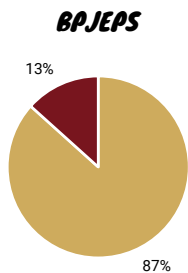

STATISTIQUES DIPLOMES (2023-2024)

DIPLOMES	INSCRITS	PRESENTS	ADMIS	MENTION			AJOURNES	ADMIS
				TB	B	AB		
DNB	29	29	23		6	7	6	79%
CAPA LCE	3	3	3				0	100%
BAC PRO CGEH	43	43	38		4	7	5	88%
BTSA PA	9	9	9	1	3		0	100%
AE	9	9	7				2	78%
ATE	3	3	3					100%
BPJEPS	15	15	13				2	87%
CGREPRO	9	9	9					100%
TOTAL	120	120	105	1	13	14	15	92%

RESULTATS EXAMENS - MFR DU FOREZ