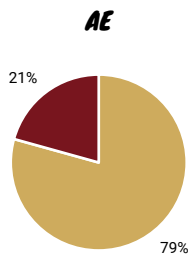

STATISTIQUES DIPLOMES (2023-2024)

DIPLOMES	INSCRITS	PRESENTS	ADMIS	MENTION			AJOURNES	ADMIS
				TB	B	AB		
DNB	29	29	23		6	7	6	79%
CAPA LCE	3	3	3				0	100%
BAC PRO CGEH	43	43	38		4	7	5	88%
BTSA PA	9	9	9	1	3		0	100%
AE	9	9	7				2	78%
ATE	3	3	3					100%
BPJEPS	15	15	13				2	87%
CGREPRO	9	9	9					100%
TOTAL	120	120	105	1	13	14	15	92%

RESULTATS EXAMENS - MFR DU FOREZ