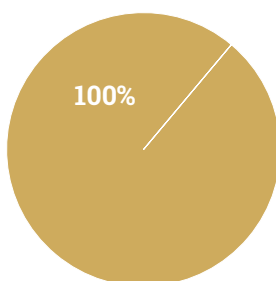

STATISTIQUES DIPLÔMES (2022-2023)

DIPLOMES	INSCRITS	PRESENTS	ADMIS	MENTION			AJOURNES	ADMIS
				TB	BIEN	ASSEZ BIEN		
DNB	31	30	24	1	6	3	6	80%
CAPa	5	5	5		2	2	0	100%
BAC PRO CGEH	56	56	50	2	2	15	6	89%
BTSA PA	16	16	10			6	6	63%
AE	9	9	9				0	100%
BP JEPS	12	11	9				2	82%
CG REPRO	12	12	12				0	100%
TOTAL	141	139	119	3	10	26	20	86%

CAPa

RESULTATS EXAMENS

MFR DU FOREZ