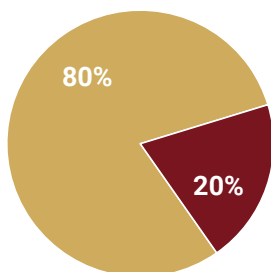

STATISTIQUES DIPLÔMES (2022-2023)

DIPLOMES	INSCRITS	PRESENTS	ADMIS	MENTION			AJOURNES	ADMIS
				TB	BIEN	ASSEZ BIEN		
DNB	31	30	24	1	6	3	6	80%
CAPa	5	5	5		2	2	0	100%
BAC PRO CGEH	56	56	50	2	2	15	6	89%
BTSA PA	16	16	10			6	6	63%
AE	9	9	9				0	100%
BP JEPS	12	11	9				2	82%
CG REPRO	12	12	12				0	100%
TOTAL	141	139	119	3	10	26	20	86%

DNB