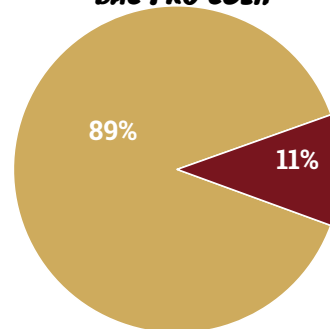

BAC PRO CGEH