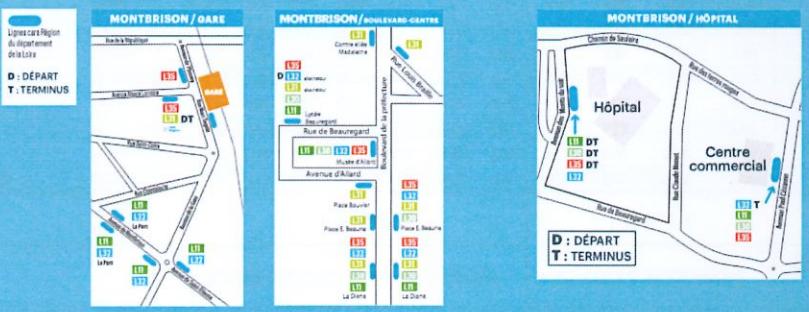

PRENDRE LE CAR À MONTBRISON

1 Ne circule pas les dimanches et jours fériés

Ne circule pas le 1er mai

No prend pas en charge les objets volumineux

Vous pouvez prendre connaissance de toutes les correspondances de cette ligne avec les autres liaisons cars Région ou d'autres réseaux sur www.oursa.com

Horaires applicables du 29 août 2022 au 27 août 2023

Ces horaires sont donnés à titre indicatif, les autocars étant soumis aux aléas de la circulation

Transporteur
2 TMC
25 rue des roseaux verts
ZAC DES GRANGES
42600 MONTBRISON
04 77 68 13 00
www.2tmc.fr

auvergnherhonealpes.fr